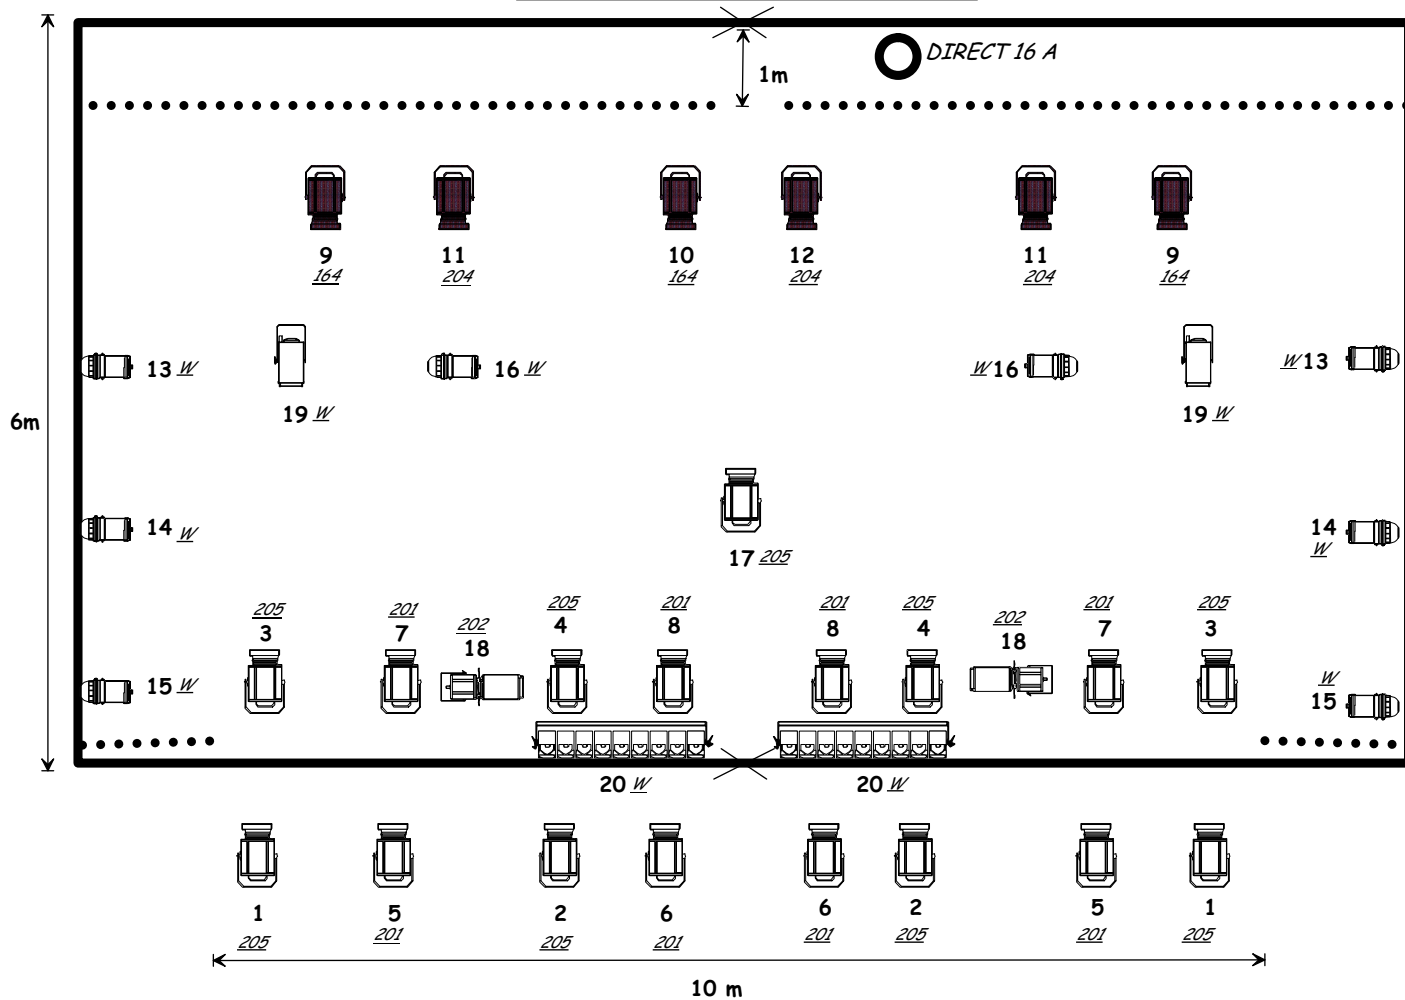

PLAN DE FEUX  
 LE JEU DES 7 FAMILLES  
 COMPAGINE CLIN D'OEIL  
 12 RUE DE LA REPUBLIQUE  
 45800 ST JEAN DE BRAYE FRANCE

2X BT 250

2X RAMPE BT ( fournie par la compagnie )

8X PAR 64 CP62

6X PC 2KW

16X PC 1KW

2X DEC 614

..... TAPS ( OUVERTURE AU MILIEU ) ET PENDRILLONS

CONTACT TECHNIQUE: EMMANUEL DELAIRE  
 tel+fax 02.38.80.19.64/ portable 06.86.26.67.42  
 emmanuel.delaire@wanadoo.fr